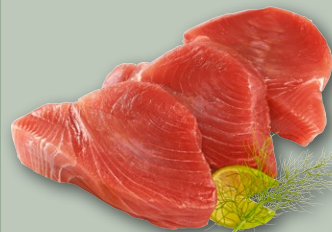

Knaller
0.99

Bedientheke

haltungsform.de
1 2 3 4 5

Schiller
GQB Strohschwein
Zwiebelmettwurst
je 100 g

Knaller
1.59

Bedientheke

Thunfisch-Filet
je 100 g

Knaller
3.49