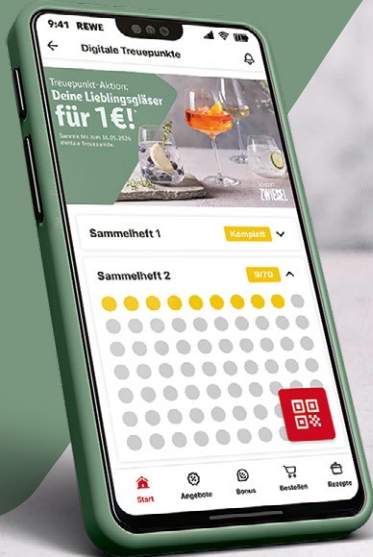

Deine Treuepunkt-Aktion nur in der REWE App!

Bis zum 16.05.2026 digitale
Treuepunkte sammeln und bis
zum 30.05.2026 einlösen.

Jede
Prämie für
1€!*

SCHOTT
ZWIESEL

Made in Germany

Jetzt digital sammeln & einlösen