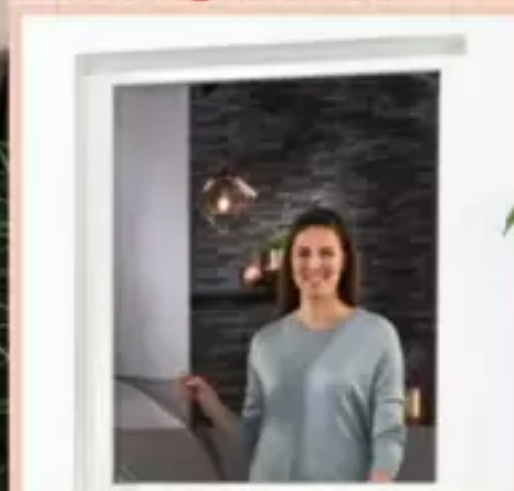

CULEX
INSEKTENSCHUTZ

www.blauer-engel.de/uz34

Witterungsbeständig

Reißfest

**Magnet-
verschluss**

Fliegenschutzgitter

**Fensterfliegengitter
mit Magnetverschluss**

**Insektenschutzgitter
mit Magnetverschluss**